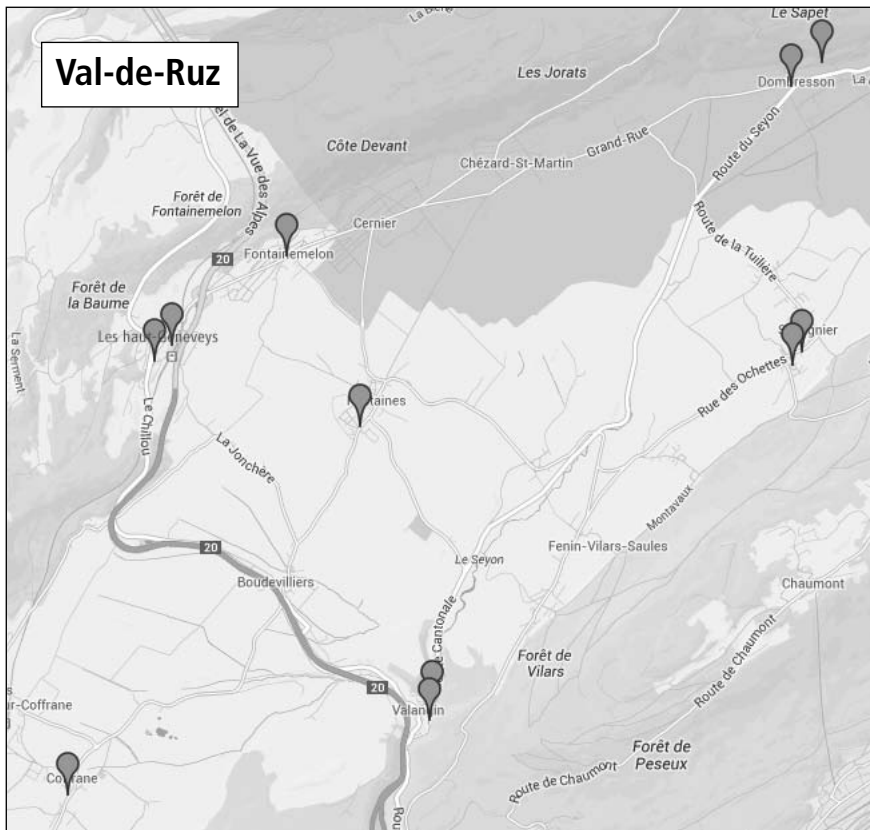

Rue de la Promenade 23

■ **Jan Zimmerlich**
Reliure Livresses
Reliure d'art
032 7252647
076 5204135